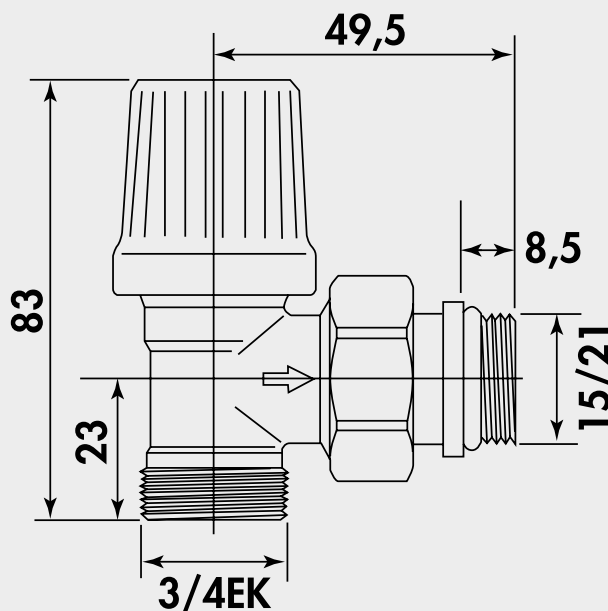

## CORPS DE ROBINET ÉQUERRE THERMOSTATISABLE 3/4EK

### Corps de robinet équerre à volant manuel thermostatisable femelle 3/4ek - SOMATHERM

**DESCRIPTION** Robinet thermostatisable equerre 3/4 ek équipé d'un volant manuel pour un réglage individuel de la température ambiante.

**CARACTÉRISTIQUES** Robinet thermostatisable equerre 3/4 ek  
Volant manuel  
Filetage M30 x 1,5  
Silencieux grace au passage d'eau important qui évite les sifflements

**APPLICATIONS** 0

**CONDITIONS D'UTILISATION** L'étanchéité, sur le radiateur, est réalisée par un joint torique intégré

**PRESCRIPTION DE POSE** Corps équerre - Raccordement : M15/21, M3/4EK - Filetage compatible M30 x 1,5